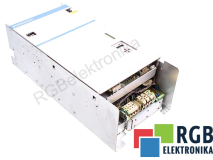

## AC-MAIN SPINDLE DRIVE RAC2.2-200-380-A00-W1 INDRAMAT ID64225

Używany INDRAMAT RAC2.2-200-380-A00-W1  
Sprzęt przetestowany i wyczyszczony.  
24 miesiące gwarancji  
Dedykowany kurier  
Wysyłka w 24h